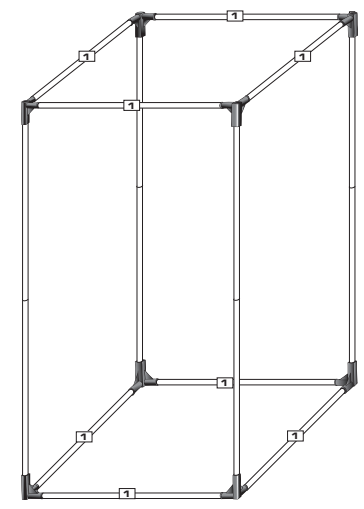

1  

no tools  max weight for structure  washable  light tight 

2  

3 

4 

5 

6 

7  

7a 

7b 

7c 

XS, S, L, XL

Mounting instructions
 Instrucciones de montaje
 Aufbauanleitung
 Notice de montage
 Montage instructies
 Istruzioni per l'assemblaggio
 Montážní návod
 Instrukcje montażu

THE ORIGINAL
 SINCE 2001