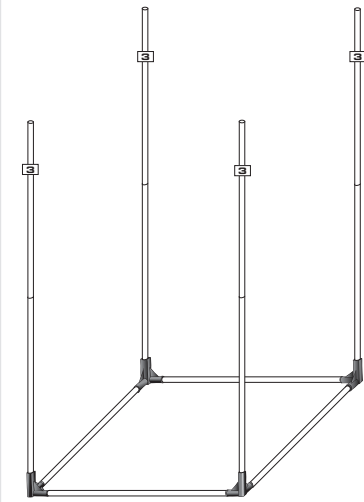

1  

no tools  max weight for structure  washable  light tight 

2  

3 

4 

5 

6 

7  

7a 

7b 

7c 

XS, S, L, XL

Mounting instructions
 Instrucciones de montaje
 Aufbauanleitung
 Notice de montage
 Montage instructies
 Istruzioni per l'assemblaggio
 Montážní návod
 Instrukcje montażu

THE ORIGINAL
 SINCE 2001