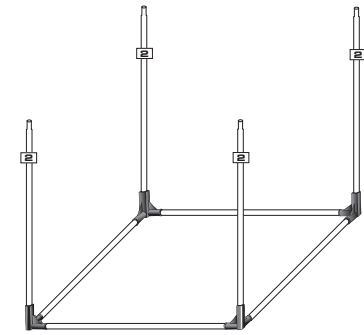

1  

no tools  max weight for structure  washable  light tight 

2  

3 

4 

5 

6 

7  

7a 

7b 

7c 

XS, S, L, XL

Mounting instructions
 Instrucciones de montaje
 Aufbauanleitung
 Notice de montage
 Montage instructies
 Istruzioni per l'assemblaggio
 Montážní návod
 Instrukcje montażu

THE ORIGINAL
 SINCE 2001